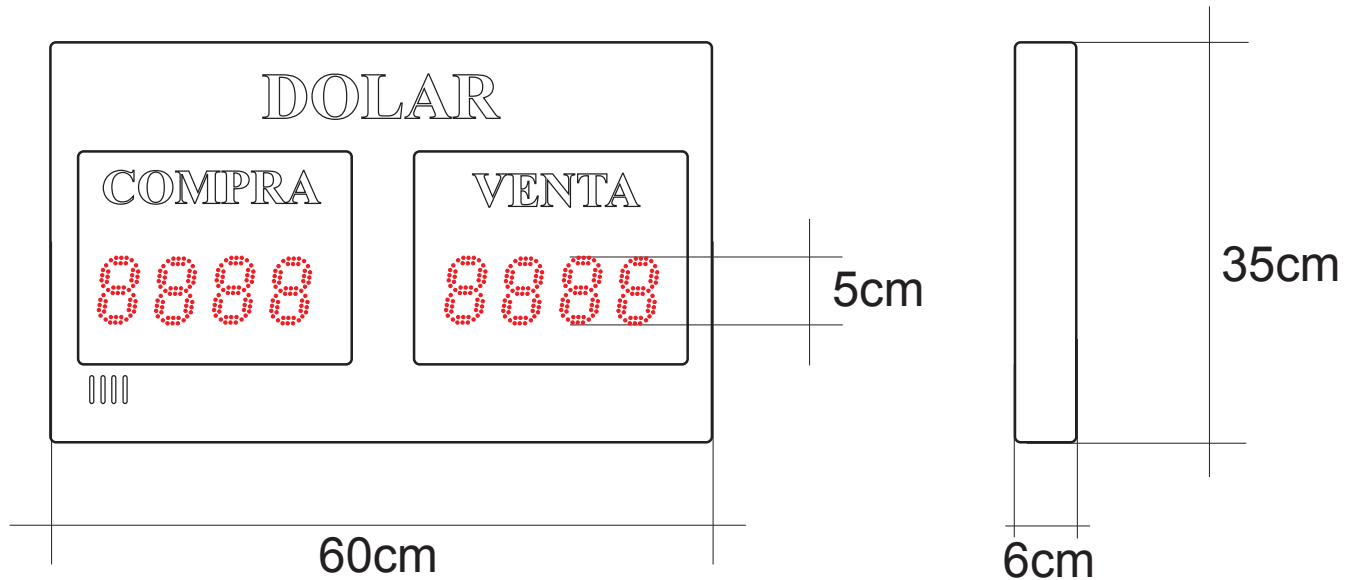

PIZARRAS DIVISAS INTERIOR
DL 64

- Comunican permanentemente de forma: inmediata, actualizada y clara la cotización de la moneda que se quiera mostrar.
- El contenido se puede cambiar en forma remota.
- Alta visibilidad desde distintos ángulos y a grandes distancias.
- Ofrecen información de último momento sobre la cotización de divisas.
- Fácil uso para cambiar la información.

Características

- Dimensiones Gabinete: 60 x 35 cm.
- Color: Rojo (Opcional Verde o Ambar)
- Cantidad de Monedas: 1
- Cantidad de Dígitos: 4 Compra - 4 Venta
- Cantidad de Caras: 1
- Distancia de visión: 30 Mtrs.
- Consumo: 60 W
- Altura del Dígito 5 Cms

Constructivas

- Tipo de Gabinete: PVC
- Color de Gabinete: Negro
- Sujecion: Anclajes para colgar del techo o sujetar de pared
- Peso: 8 Kg
- Frente: Metacrilato AntiReflex

Comunicación

- Modos de Programación: PC ó Teclado Alámbrico
- Protocolos: ASCII
- Velocidad de Transmisión: 9600 baudios.
- Conector de Datos: 3 hilos
- Cant. Pantallas en Red: 255 Pantallas
- Programación Alternativa: Pager, Modem, RS422, RS485, RF